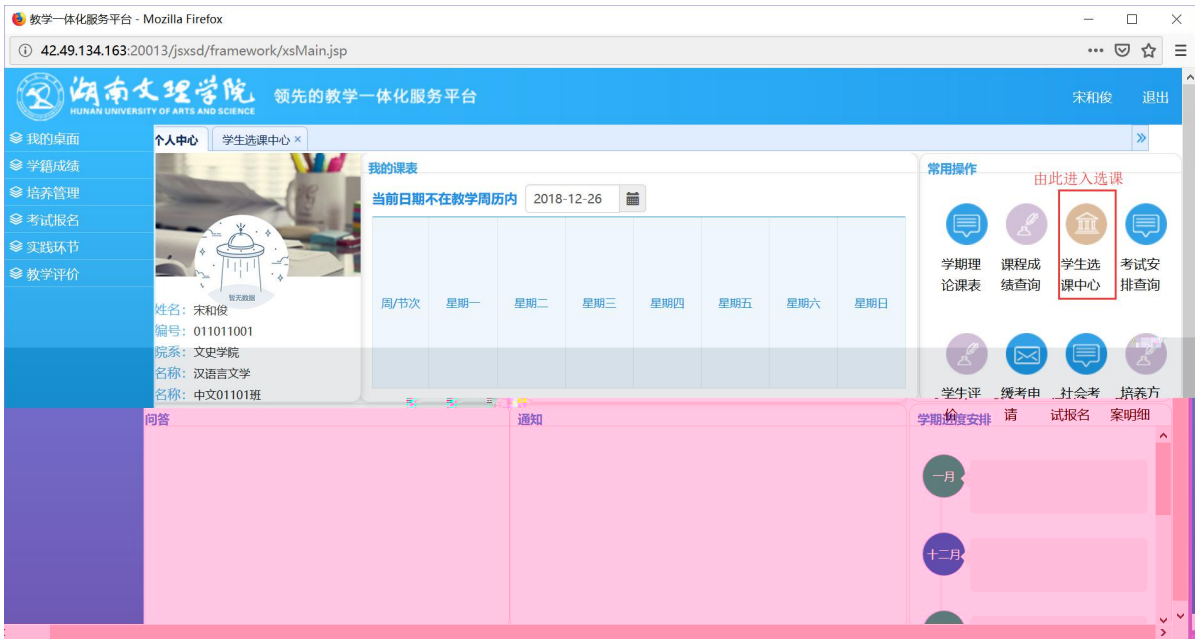

温馨提示: 推荐使用IE9以上浏览器以及360极速模式。

选课学分情况

公选课选课

本学期选课学分/门数要求及已选情况							
	最高总学分	专业内跨年级选课(控制)		跨专业选课(控制)		校公共选修课选课(控制)	
		学分	门数	学分	门数	学分	门数
设置(控制)要求	不控制	不控制	不控制	不控制	不控制	2	1
已选统计	20.0	0.0	0	0.0	0	0.0	0

快捷导航：教学院（部）